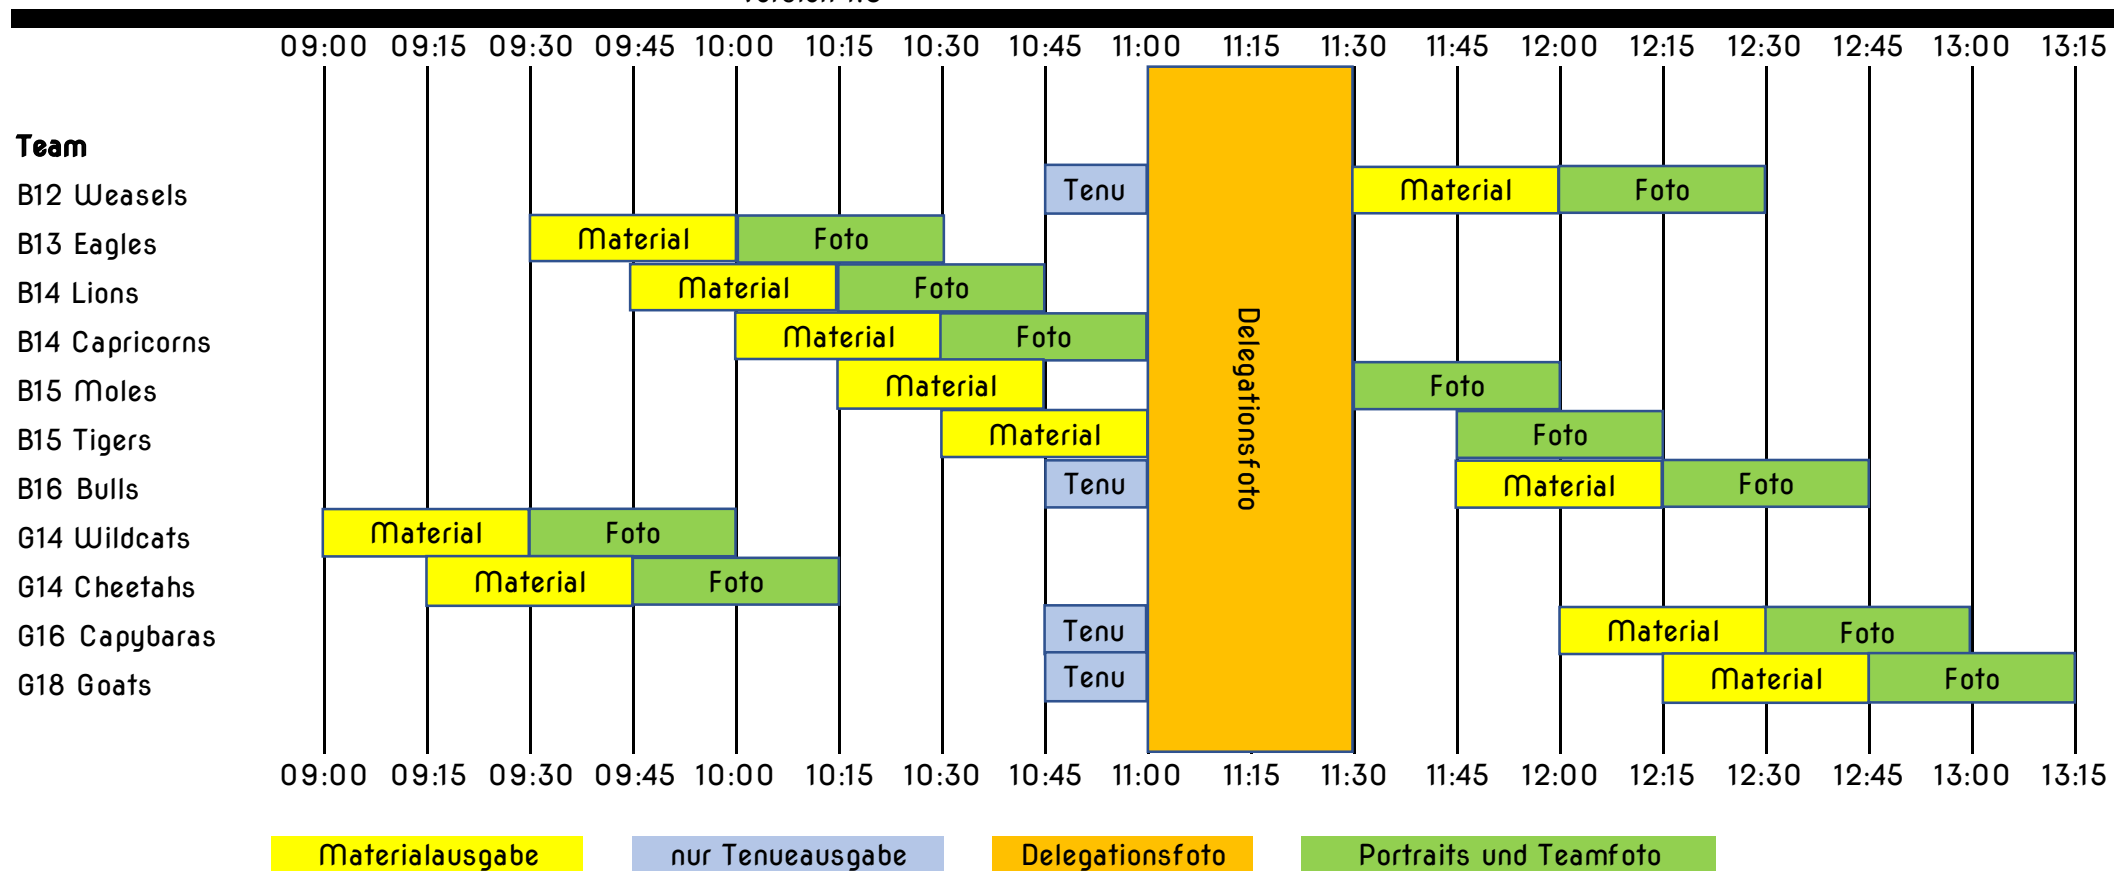

# ZEITPLAN Kick-off Day 2023

## Sonntag, 18. Juni 2023

Version 1.0

expertinum  
TREUHANDPARTNER

die Mobiliar

MAGNESIUM  
BIOMED®

CMS  
law-tax-future

Traumeel

FRUH

WSR  
PARTNER

Weber

F  
FRT PIPE